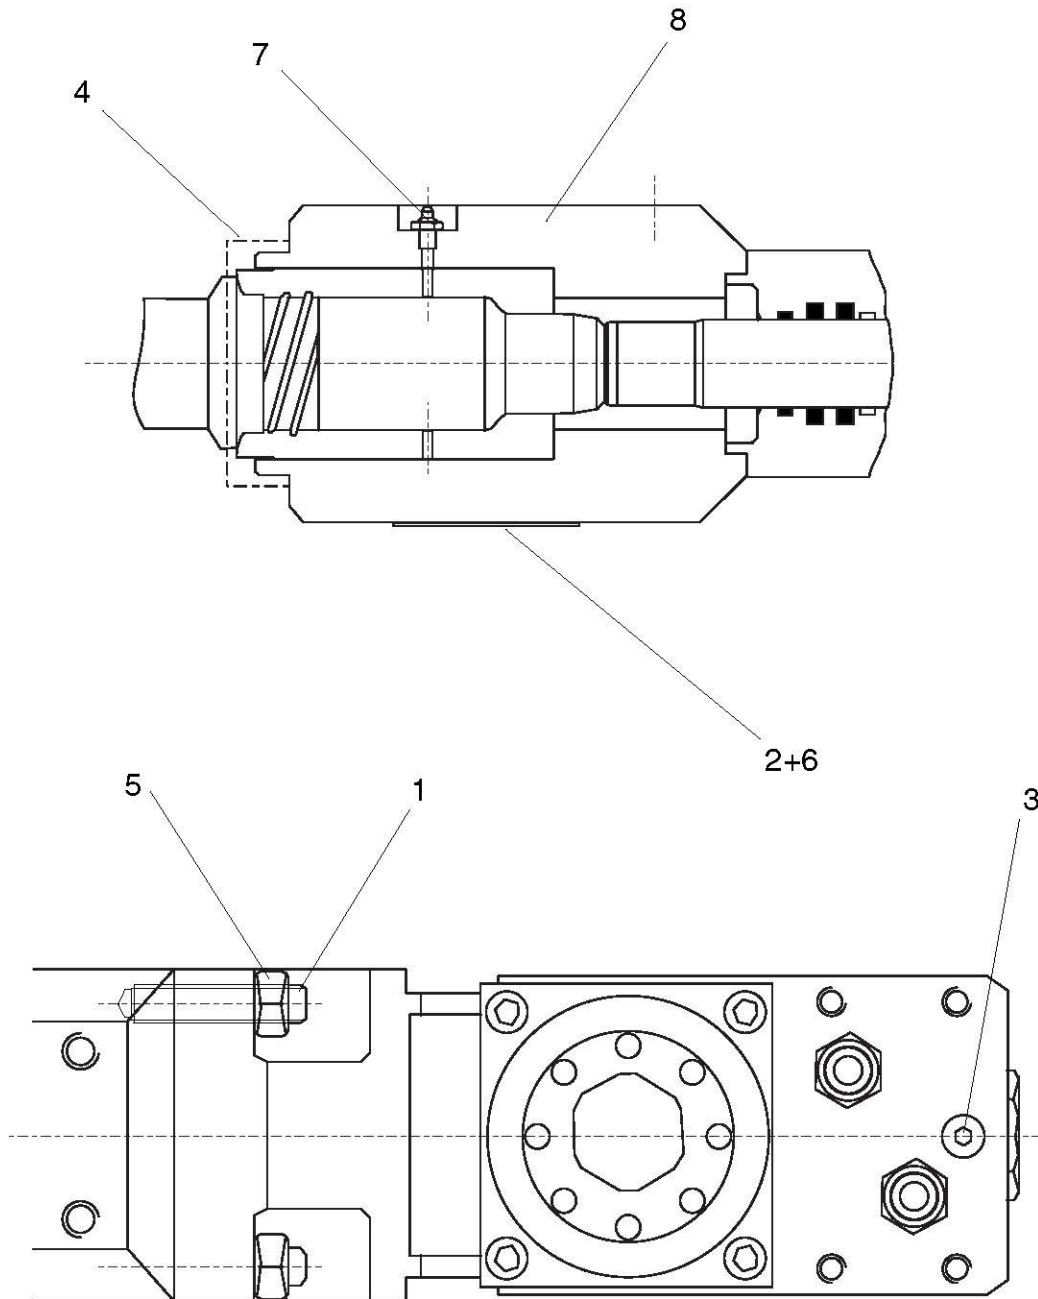

**ROCKDRILL HH200
PERFORATEUR HH200**

7806 2028

**ROCKDRILL HH200
PERFORATEUR HH200**

A

REP. ITEM	REFERENCE PART NB.	QTE. QTY.	DESIGNATION	DESCRIPTION
1	7806 4024	1	FRONT SHANK GUIDE	<i>ENSEMBLE GUIDE AVANT</i>
2	7821 7167	1	PERCUSSION ASSEMBLY	<i>ENSEMBLE FRAPPE</i>
3	7821 7269	1	H.P. ACCUMULATOR	<i>ACCUMULATEUR H.P</i>

1	7806 4024	<i>FRONT SHANK GUIDE ASSEMBLY</i> ENSEMBLE GUIDE AVANT	12445	7
	1/1	7929 0046	BODY CORPS	9
2	7821 7167	<i>PERCUSSION ASSEMBLY</i> ENSEMBLE FRAPPE	A	11
3	7821 7269	NITROGEN ACCUMULATOR ACCUMULATEUR HAUTE PRESSION	20403	13

7806 4024

FRONT SHANK GUIDE ASSEMBLY 12445
ENSEMBLE GUIDE AVANT

1 7806 4024 FRONT SHANK GUIDE ASSEMBLY 12445
ENSEMBLE GUIDE AVANT

REP. ITEM	REFERENCE PART NB.	QTE. QTY.	DESIGNATION	DESCRIPTION
1	70730177	4	STUD	GOUJON
2	70961085	1	FIRM PLATE	PLAQUE DE FIRME
3	73284101	1	PLASTIC PLUG	BOUCHON PLASTIQUE
4	73289050	1	PLASTIC PLUG	BOUCHON PLASTIQUE
5	73692722	4	NUT	ECROU
6	73732578	4	PIN	CLOU CANNELE
7	73807022	1	GREASE NIPPLE	GRAISSEUR
8	79290046	1	BODY	CORPS