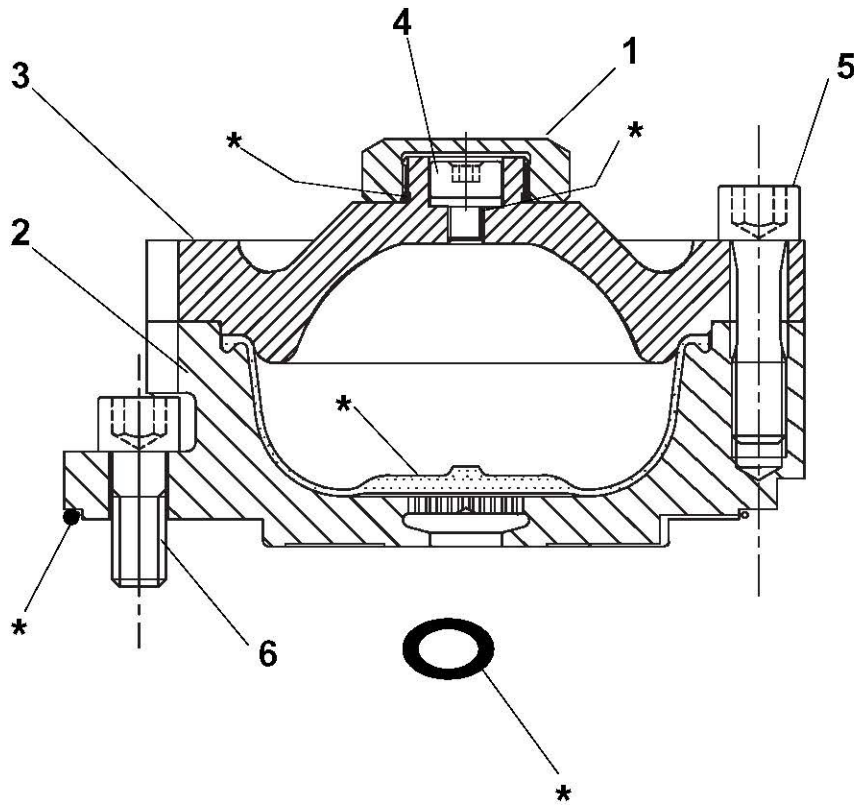

7821 7269

NITROGEN ACCUMULATOR
ACCUMULATEUR HAUTE PRESSION

20403

PHQ Global
TAKING MINES TO THE NEXT LEVEL!

C2 1175 Appleby Line, Burlington Ontario Canada L7L 5H9
Phone: (905) 332-3271 Fax: (905) 332-9497 Toll: (800) 267-2082
Website: www.phqglobal.com

3

7821 7269

NITROGEN ACCUMULATOR   **20403**
ACCUMULATEUR HAUTE PRESSION

REP. ITEM	REFERENCE PART NB.	QTE. QTY.	DESCRIPTION	DESIGNATION
1	70281050	1	PLUG FEM.M28 PAS:150	<i>BOUCHON FEM.M28 PAS:150</i>
2	70350326	1	FLANGE CHECK	<i>FLASQUE INFER /ACCU MULTITROU</i>
3	70350327	1	FLANGE CHECK	<i>FLASQUE SUPER./ACCU MULTITROU</i>
4	70700562	1	PLUG SCREW	<i>VIS BOUCHON</i>
5	70700652	8	SCREW M12/125 LG4	<i>VIS /ACCUMULATEUR M12/125 LG4</i>
6	73703908	4	SCREW CHC.CL12-9 12X30 P:125	<i>VIS.CHC.CL12-9 12X30 P:125</i>
7	78401789	1	DIAPHRAGM KIT	<i>KIT-MEMBRANE</i>

PHQGlobal

TAKING MINES TO THE NEXT LEVEL!

C2 1175 Appleby Line, Burlington Ontario Canada L7L 5H9
Phone: (905) 332-3271 Fax: (905) 332-9497 Toll: (800) 267-2082
Website: www.phqglobal.com