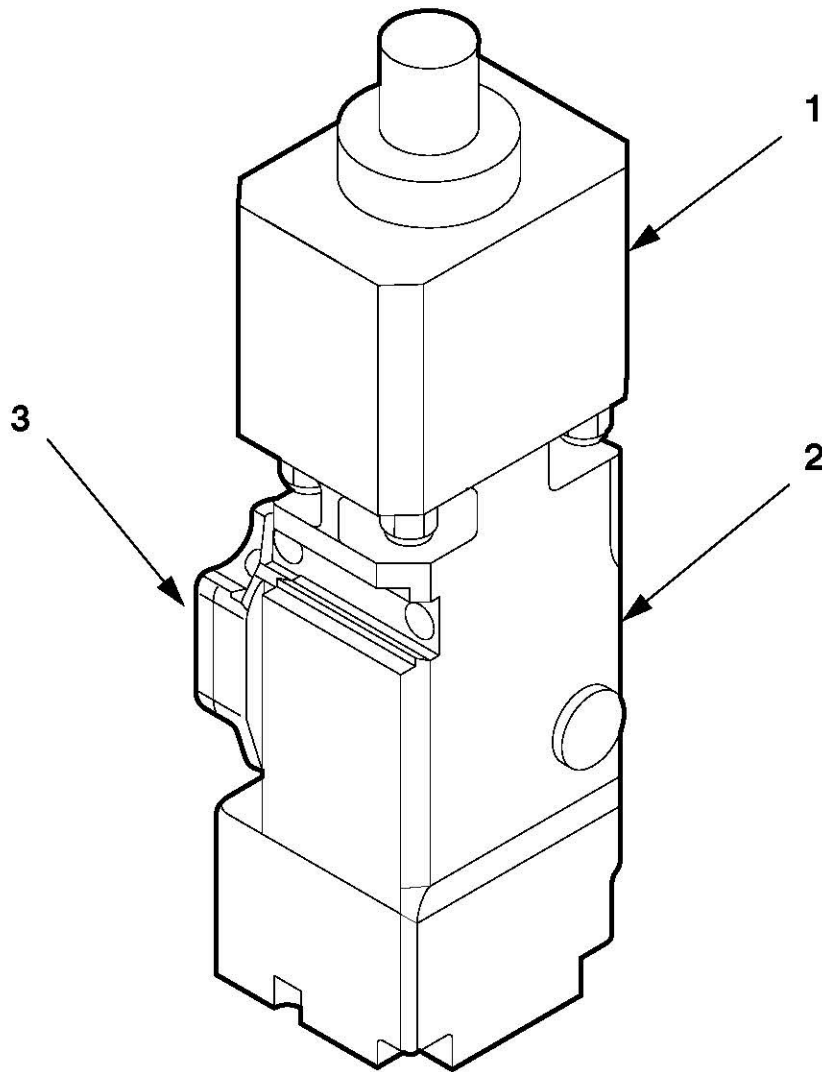

**ROCKDRILL HH200
PERFORATEUR HH200**

7806 2028

**ROCKDRILL HH200
PERFORATEUR HH200**

A

REP. ITEM	REFERENCE PART NB.	QTE. QTY.	DESIGNATION	DESCRIPTION
1	7806 4024	1	FRONT SHANK GUIDE	<i>ENSEMBLE GUIDE AVANT</i>
2	7821 7167	1	PERCUSSION ASSEMBLY	<i>ENSEMBLE FRAPPE</i>
3	7821 7269	1	H.P. ACCUMULATOR	<i>ACCUMULATEUR H.P</i>