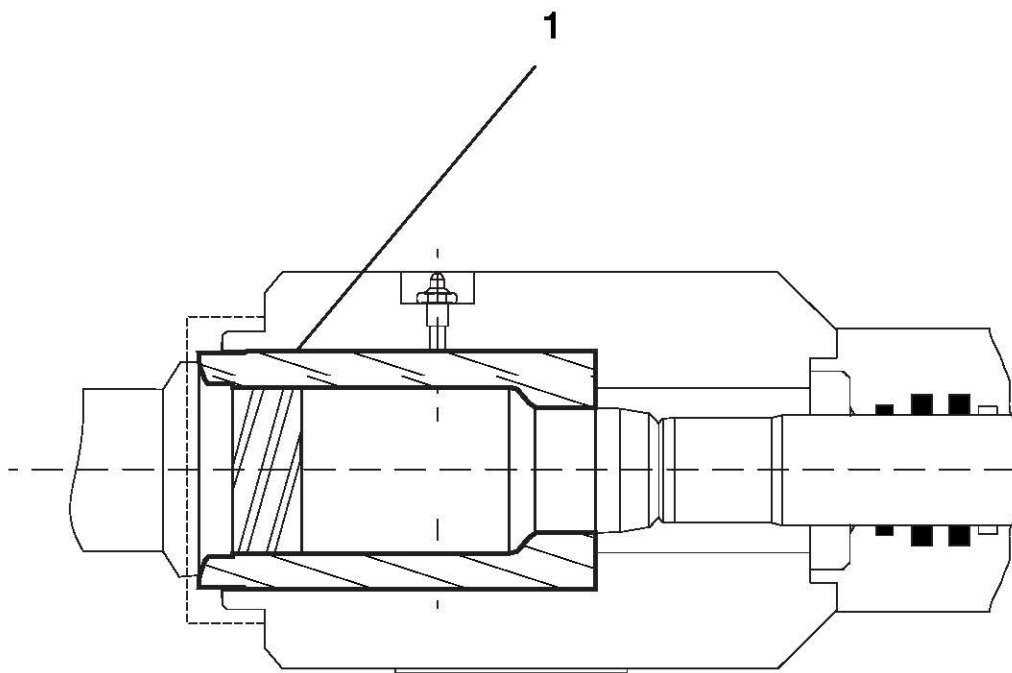

1   7806 4024   FRONT SHANK GUIDE ASSEMBLY   12445
ENSEMBLE GUIDE AVANT

REP. ITEM	REFERENCE PART NB.	QTE. QTY.	DESIGNATION	DESCRIPTION
1	70730177	4	STUD	GOUJON
2	70961085	1	FIRM PLATE	PLAQUE DE FIRME
3	73284101	1	PLASTIC PLUG	BOUCHON PLASTIQUE
4	73289050	1	PLASTIC PLUG	BOUCHON PLASTIQUE
5	73692722	4	NUT	ECROU
6	73732578	4	PIN	CLOU CANNELE
7	73807022	1	GREASE NIPPLE	GRAISSEUR
8	79290046	1	BODY	CORPS

7929 0046

**BODY
CORPS**

PHQGlobal
TAKING MINES TO THE NEXT LEVEL!

C2 1175 Appleby Line, Burlington Ontario Canada L7L 5H9
Phone: (905) 332-3271 Fax: (905) 332-9497 Toll: (800) 267-2082
Website: www.phqglobal.com