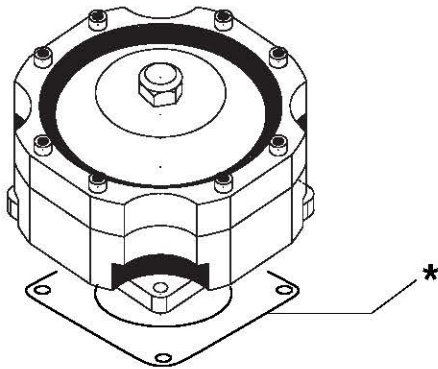

7821 7269

NITROGEN ACCUMULATOR
ACCUMULATEUR HAUTE PRESSION

20403

PHQ Global
TAKING MINES TO THE NEXT LEVEL!

C2 1175 Appleby Line, Burlington Ontario Canada L7L 5H9
Phone: (905) 332-3271 Fax: (905) 332-9497 Toll: (800) 267-2082
Website: www.phqglobal.com

3

7821 7269

NITROGEN ACCUMULATOR   **20403**
ACCUMULATEUR HAUTE PRESSION

REP. ITEM	REFERENCE PART NB.	QTE. QTY.	DESCRIPTION	DESIGNATION
1	70281050	1	PLUG FEM.M28 PAS:150	<i>BOUCHON FEM.M28 PAS:150</i>
2	70350326	1	FLANGE CHECK	<i>FLASQUE INFER /ACCU MULTITROU</i>
3	70350327	1	FLANGE CHECK	<i>FLASQUE SUPER./ACCU MULTITROU</i>
4	70700562	1	PLUG SCREW	<i>VIS BOUCHON</i>
5	70700652	8	SCREW M12/125 LG4	<i>VIS /ACCUMULATEUR M12/125 LG4</i>
6	73703908	4	SCREW CHC.CL12-9 12X30 P:125	<i>VIS.CHC.CL12-9 12X30 P:125</i>
7	78401789	1	DIAPHRAGM KIT	<i>KIT-MEMBRANE</i>

PHQGlobal

TAKING MINES TO THE NEXT LEVEL!

C2 1175 Appleby Line, Burlington Ontario Canada L7L 5H9
Phone: (905) 332-3271 Fax: (905) 332-9497 Toll: (800) 267-2082
Website: www.phqglobal.com